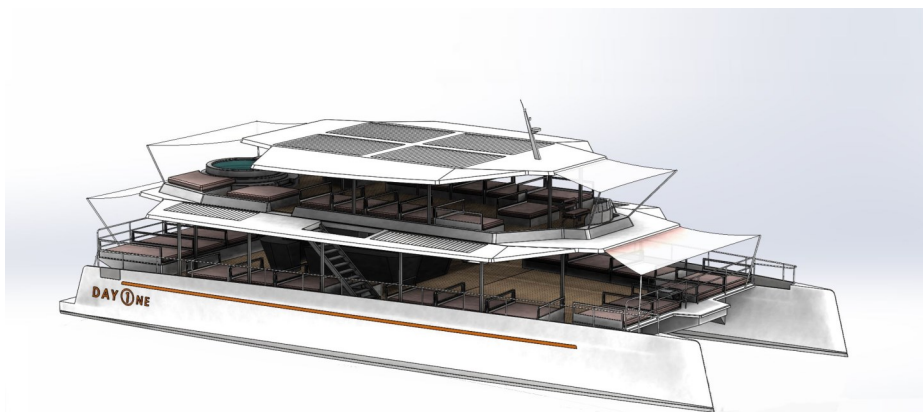

LE 'party boat' nouvelle génération

Cette très grande plateforme double-pont, outre la griffe commune à tous les Day 1, cumule tous les meilleurs concepts dédiés au dancing flottant / 'beach party' :

- Aménagement 'lounge' poussé à fond, basé sur de très grands sofas / bains de soleil, ultra conviviaux, et un très grand bar central

- Pont supérieur avec jacuzzi (pouvant être éventuellement considéré comme espace V.I.P)

- Sonorisation et mise en lumière à la hauteur d'une installation terrestre

- Protections solaires/intempéries modulables

- Vision sur la mer 360°

- toutes options et aménagements sur mesure (agrès de baignade et toys, cuisine et cambuse, sanitaires, etc...)

85' Power Fly